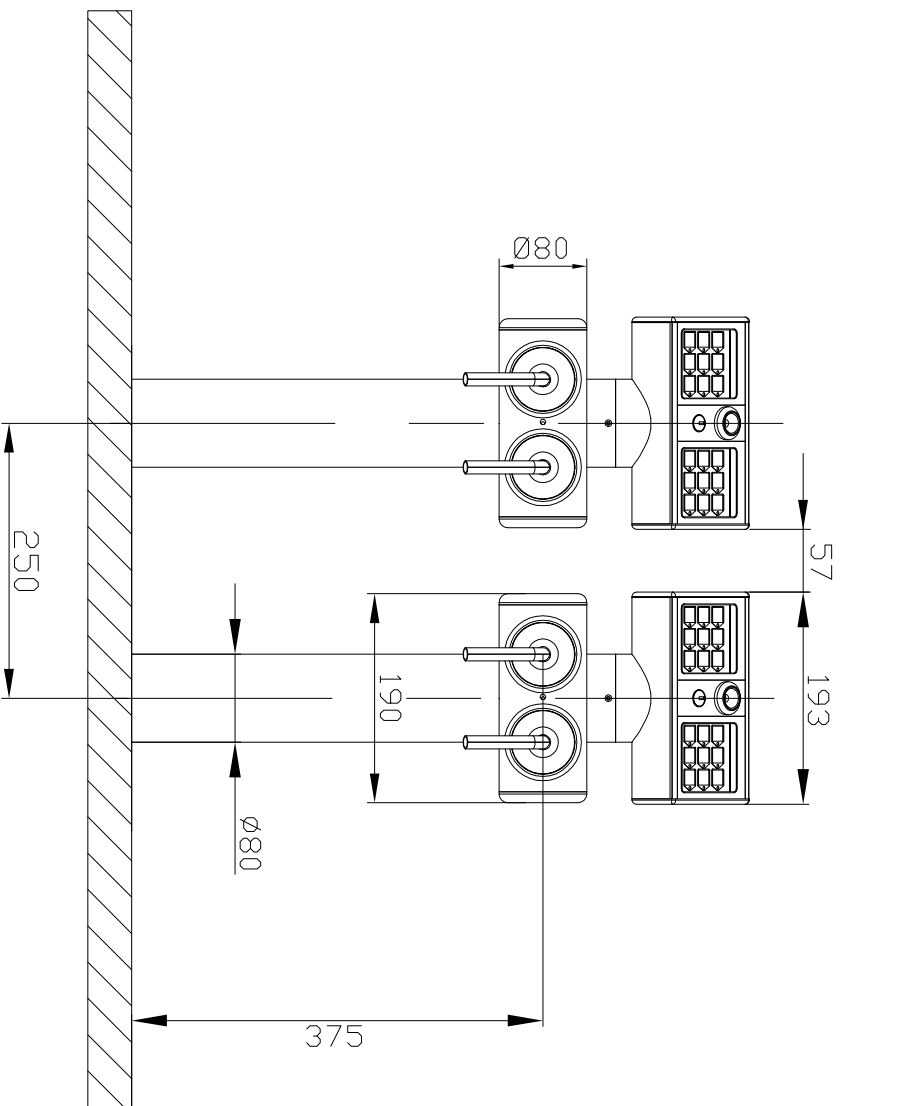

# ADDIMAT Massbild für Twinsäulen

Buffet-Bohrung Ø60

Gezeichnet: Schenk	Datum: 22.07.2015
Verzeichnis: Säulen	Teil: Massbild
Titel: <b>Massbild Twinsäule</b>	
Zeichnungs-Nr: X	M: 1:5

**Addimat AG**  
 Neufeldstrasse 2  
 CH-3076 Worb  
 Tel. 031 838 30 00  
 Fax 031 838 30 10  
 <mailto:office@addimat.ch>