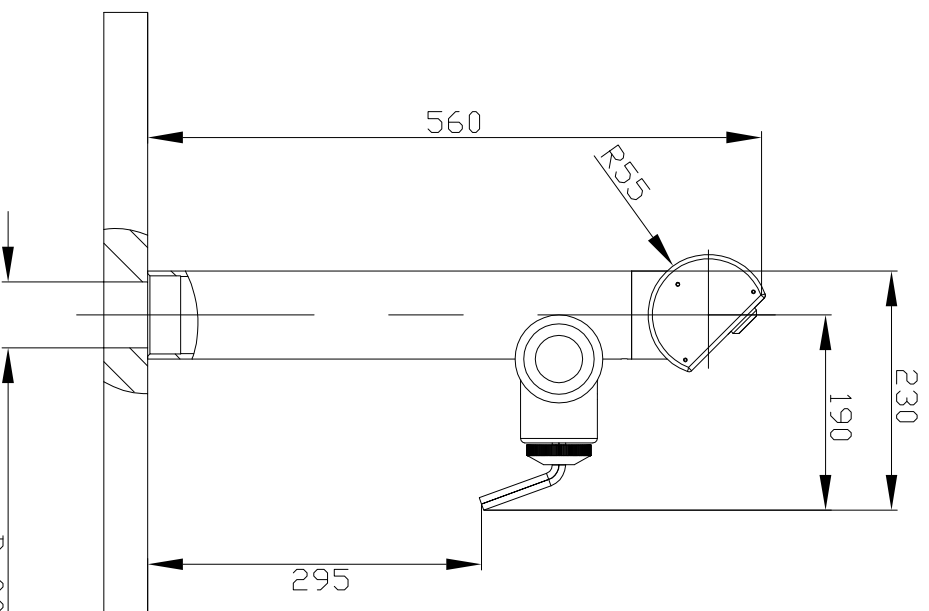

# ADDIMAT Massbild für Twinsäulen

Buffet-Bohrung Ø60

Gezeichnet: Schenk	Datum: 22.07.2015
Verzeichnis: Säulen	Teil: Massbild
Titel: <b>Massbild Twinsäule</b>	
Zeichnungs-Nr: X	M: 1:5

**Addimat AG**  
 Neufeldstrasse 2  
 CH-3076 Worb  
 Tel. 031 838 30 00  
 Fax 031 838 30 10  
 <mailto:office@addimat.ch>