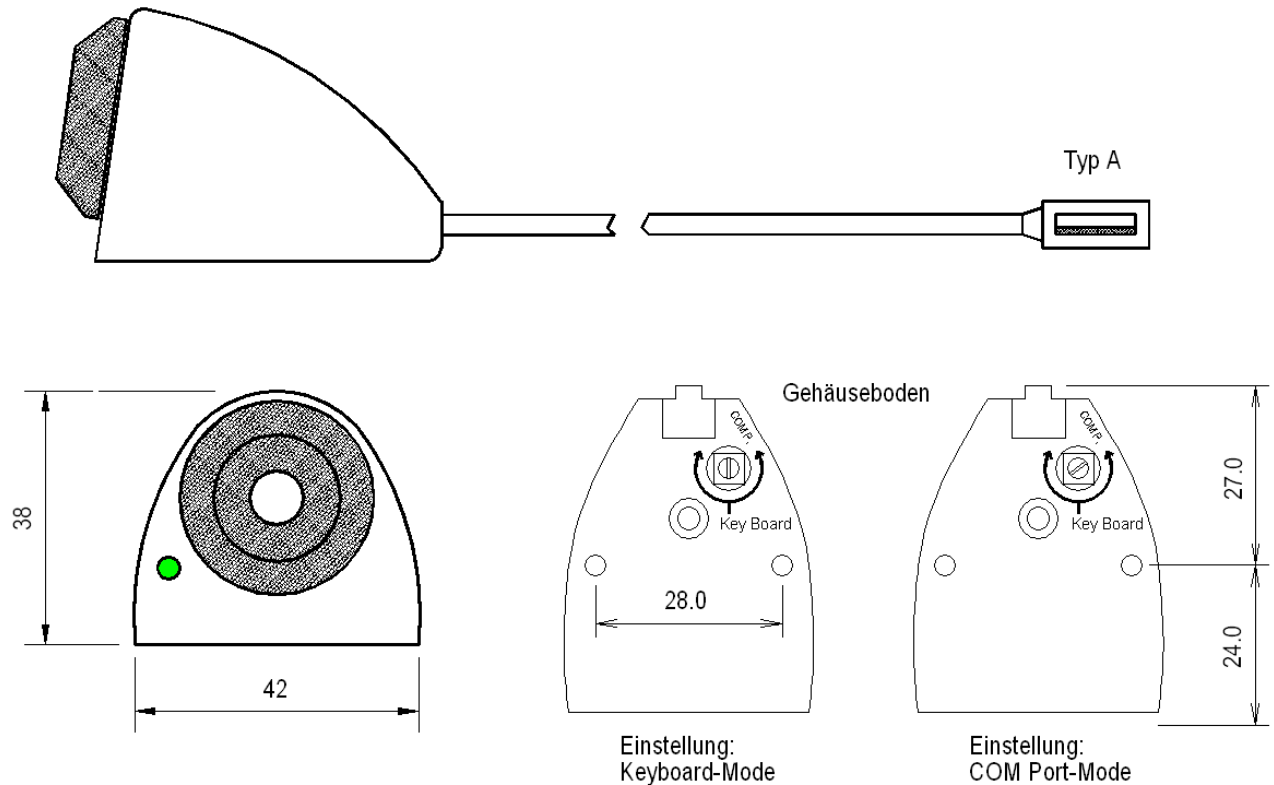

Stiftschloss mit USB 2.0 mit 2-Modes Interface

Art. 06.105 Stiftschloss USB 2.0, schwarz, Kabel 0.5m, 2-Modes, Werkeinstellung: Keyboard-Mode

Art. 06.114 Stiftschloss USB 2.0, schwarz, Kabel 1.4m, 2-Modes, Werkeinstellung: Keyboard-Mode

Art. 06.205 Stiftschloss USB 2.0, schwarz, Kabel 0.5m, 2-Modes, Werkeinstellung: COM Port-Mode

Art. 06.214 Stiftschloss USB 2.0, schwarz, Kabel 1.4m, 2-Modes, Werkeinstellung: COM Port-Mode

Code-Stift in 11 Farben