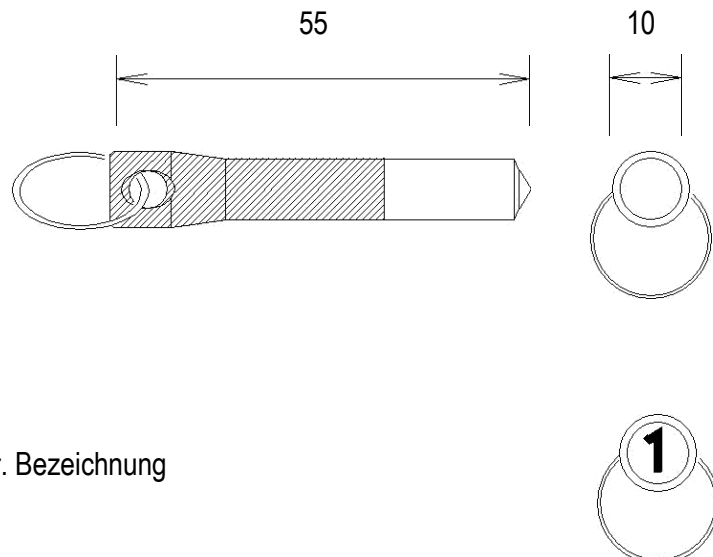

Art. 01.425 Code-Stift schwarz mit Nr. Bezeichnung