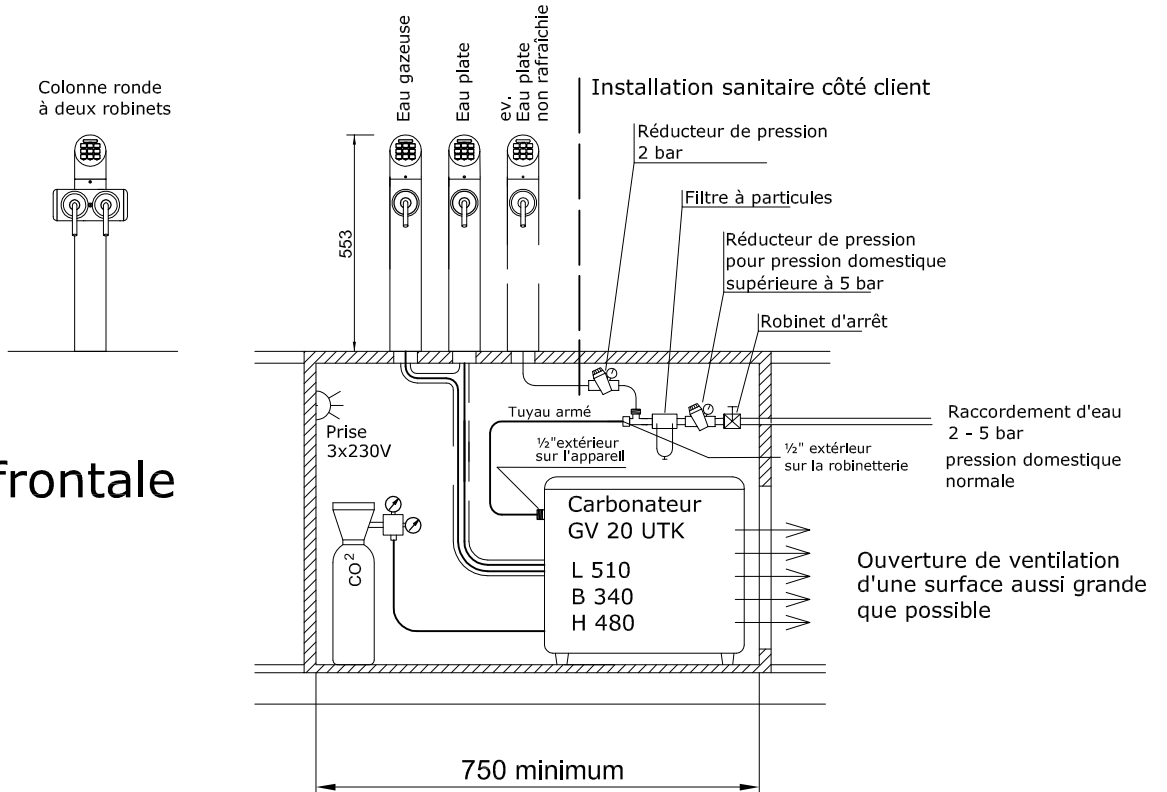

Installation de débit d'eau plate et gazeuse

Vue frontale

Plateau du comptoir

Espace technique

Installation de l'eau		M: 1:20		ADDIMAT AG Neufeldstrasse 2 CH-3076 Worb Tel. +41 (0) 31 838 50 00 Fax. +41 (0) 31 838 50 10 E-mail: info@addimat.ch
Gezeichnet:	Schenk	Datum: 25.02.2013		
Verzeichnis:	Allg. Addimat	Datei: Install.blatt Wasser franz.		