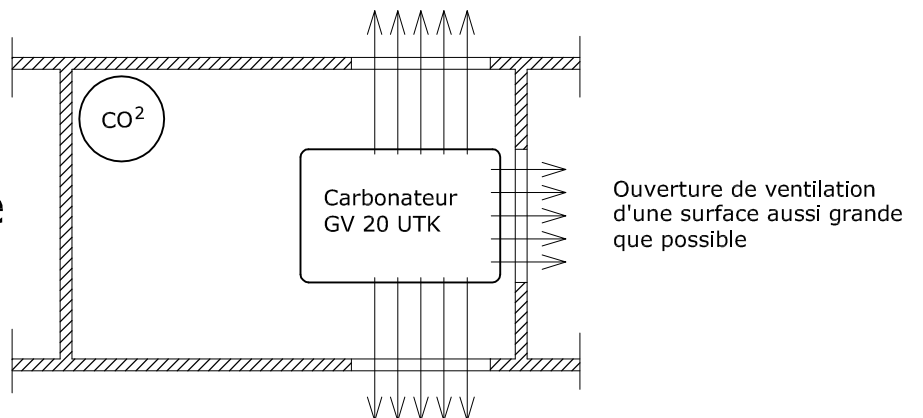

Installation de débit d'eau plate et gazeuse

Vue frontale

Plateau du comptoir

Espace technique

Installation de l'eau		M: 1:20		ADDIMAT AG Neufeldstrasse 2 CH-3076 Worb Tel. +41 (0) 31 838 50 00 Fax. +41 (0) 31 838 50 10 E-mail: info@addimat.ch
Gezeichnet:	Schenk	Datum: 25.02.2013		
Verzeichnis:	Allg. Addimat	Datei: Install.blatt Wasser franz.		