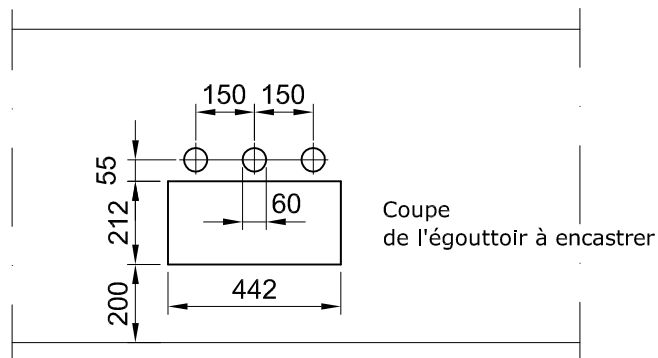

Installation de débit d'eau plate et gazeuse

Vue frontale

Plateau du comptoir

Espace technique

Installation de l'eau		M: 1:20		ADDIMAT AG Neufeldstrasse 2 CH-3076 Worb Tel. +41 (0) 31 838 50 00 Fax. +41 (0) 31 838 50 10 E-mail: info@addimat.ch
Gezeichnet:	Schenk	Datum: 25.02.2013		
Verzeichnis:	Allg. Addimat	Datei: Install.blatt Wasser franz.		