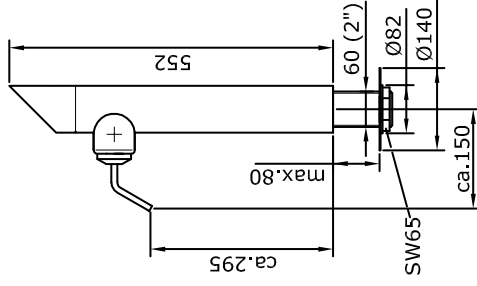

Tourelles AS-10

par robinet suppl = + largeur 75mm

Croquis découpe

Croquis découpe

Tourelle ronde simple / double

Tourelle Twin