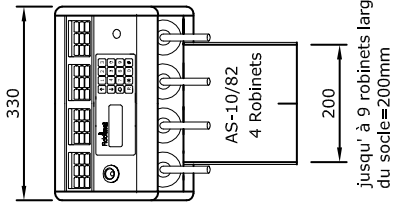

Colonnes pour débit de boissons

**pour bières, eaux minérales, boissons sucrées, vins et spiritueux ...
... aussi sous forme de mélanges.
Un pour tout... quelle que soit la taille.**

Mesures tourelles Addimat

Tourelles AS-10

par robinet suppl = + largeur 75mm

Croquis découpe

Croquis découpe

Tourelle ronde simple / double

Tourelle Twin