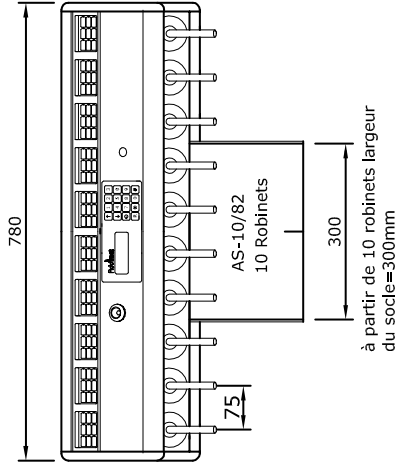

Colonnes pour débit de boissons

**pour bières, eaux minérales, boissons sucrées, vins et spiritueux ...
... aussi sous forme de mélanges.
Un pour tout... quelle que soit la taille.**

Mesures tourelles Addimat

Tourelles AS-10

par robinet suppl = + largeur 75mm

Croquis découpe

Croquis découpe

Tourelle ronde simple / double

Tourelle Twin