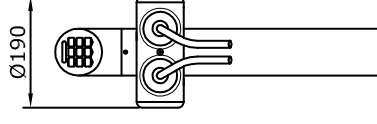

Tourelles AS-10

par robinet suppl = + largeur 75mm

Croquis découpe

Croquis découpe

Tourelle ronde simple / double

Tourelle Twin