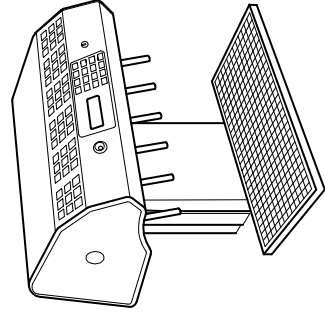

Tourelles AS-10

par robinet suppl = + largeur 75mm

Croquis découpe

Croquis découpe

Tourelle ronde simple / double

Tourelle Twin