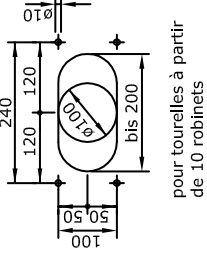

Tourelles AS-10

par robinet suppl = + largeur 75mm

Croquis découpe

Croquis découpe

Tourelle ronde simple / double

Tourelle Twin