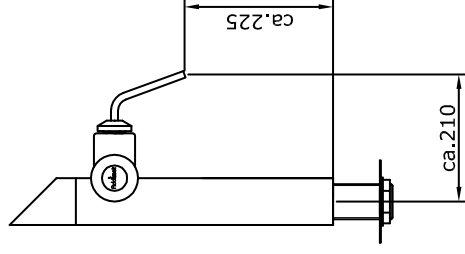

Tourelles AS-10

par robinet suppl = + largeur 75mm

Croquis découpe

Croquis découpe

Tourelle ronde simple / double

Tourelle Twin