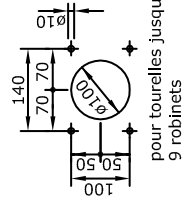

Colonnes pour débit de boissons

**pour bières, eaux minérales, boissons sucrées, vins et spiritueux ...
... aussi sous forme de mélanges.
Un pour tout... quelle que soit la taille.**

Mesures tourelles Addimat

Tourelles AS-10

par robinet suppl = + largeur 75mm

Croquis découpe

Croquis découpe

Tourelle ronde simple / double

Tourelle Twin