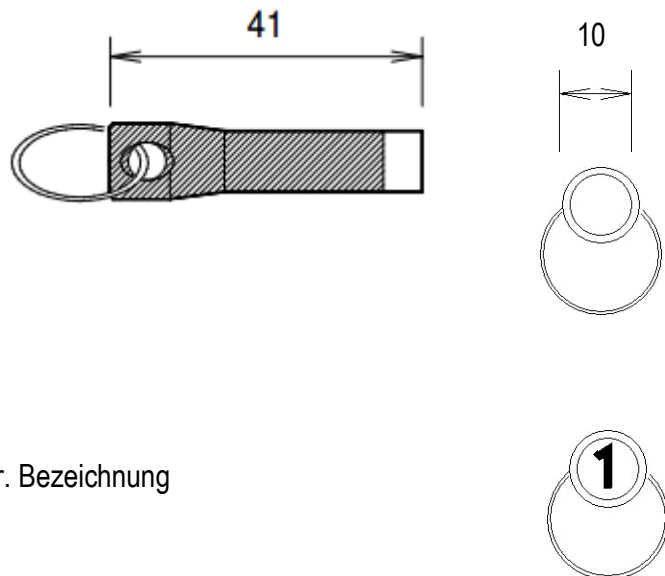

Art. 07.425 RFID Code-Stift schwarz mit Nr. Bezeichnung