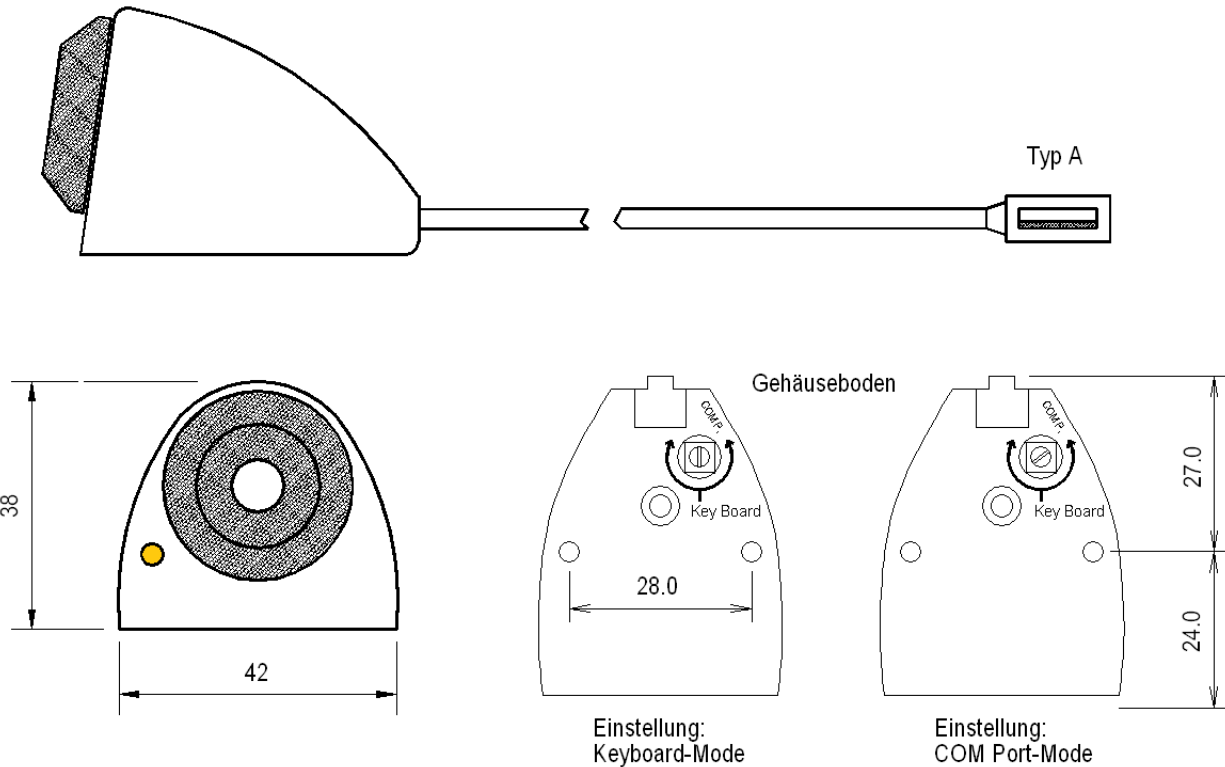

RFID Stiftschloss mit USB 2.0 mit 2-Modes Interface (Kontaktlos)

Art. 07.105 RFID Stiftschloss USB 2.0, schwarz, Kabel 0.5m, 2-Modes, Werkeinstellung: Keyboard-Mode

Art. 07.114 RFID Stiftschloss USB 2.0, schwarz, Kabel 1.4m, 2-Modes, Werkeinstellung: Keyboard-Mode

Art. 07.205 RFID Stiftschloss USB 2.0, schwarz, Kabel 0.5m, 2-Modes, Werkeinstellung: COM Port-Mode

Art. 07.214 RFID Stiftschloss USB 2.0, schwarz, Kabel 1.4m, 2-Modes, Werkeinstellung: COM Port-Mode

RFID Code-Stift in 11 Farben